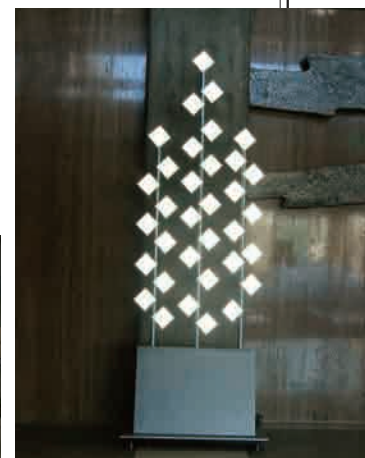

芽吹き - MEBUKI -

春に芽が吹き出し、初夏には青葉がキラキラと輝き、秋はハラハラと葉が落ち、冬を迎え白い雪が降り積もる・・・そんな四季の情景が目浮かぶような点灯演出モードが内蔵されております。そして空に向かって伸びていく樹木のように、これからも益々成長するよう祈りがデザインへ込められております。このように有機EL照明ならではの面発光により、自然の風情が感じられるオブジェ照明です。＜玄関のシンボルとなるオブジェとなっております。＞

有機EL ● Lumiotec社製 P-06A(昼白色)34枚

寸法 ● 800×500×2200mm

光束 ● 1768lm

消費電力 ● 約75W(平均38W)

重量 ● 45kg

遊学館

やまぎんホール